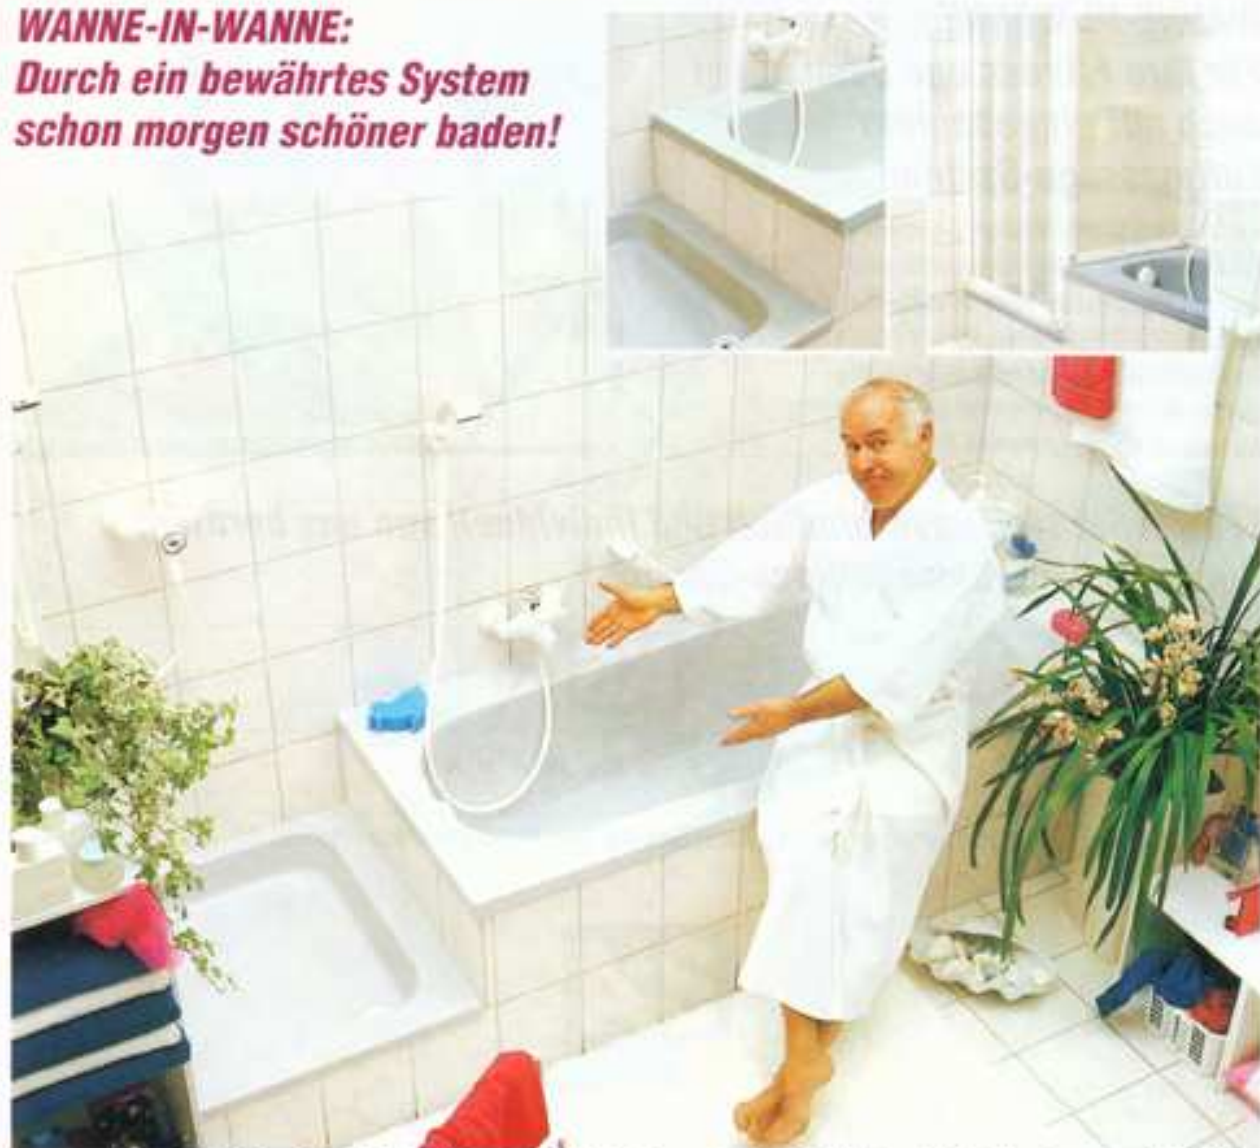

**WANNE-IN-WANNE:
Durch ein bewährtes System
schon morgen schöner baden!**

Partnerbetrieb der A&S Bäder GmbH & Co. : Gerlach Bäder & Wellness GmbH Köln